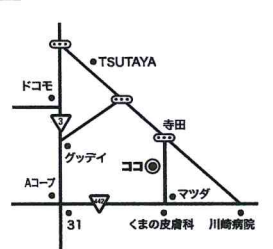

講師：「J&3M」伊藤 川貞子さん

定員：8名

参加費：¥3,800

場所：イベントルーム

自分用または母の日のプレゼントにいかがですか？

◎時間がなくて作られなくても大丈夫です。
アクセサリを販売していただきます。

☞ ローカル情報 ☞

おやついろいろ…
 ケーキのホール 2,300円～
 ケーキのカット 240円～
 クッキー 110円～
 パウンドケーキ 800円～

※誕生日や贈りものなど
 希望に合わせて
 対応してまいりますよ。

福岡県八女市納楚484-8
 tel 090-6773-9883
 オープン 11:00～18:00

おやつ工房
 がみでんぱんど

現在進行中の工事

- ★筑後市 K邸
新築工事(外構工事)
- ★筑後市 S邸
新築工事(木工事)
- ★八女市 N邸
新築工事(解体・墨付け)
- ★八女市 K邸
改築工事

編集後記

はじめまして。
 今月号から西尾建設通信を担当することになりました松崎です。
 3人子育て中の主婦です😊
 毎月楽しく読んでいただけるような記事がかけようがんばります！
 今回はモデルハウスを取り上げました。写真では伝えきれない良さがたくさんあります！ぜひ一度お越し下さい。
 以前に来られた方も、新しい発見があると思いますよ！よろしくお願ひします。